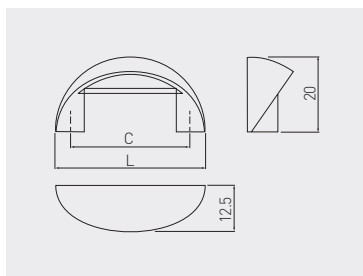

Gatka GZ-ZH
Knob GZ-ZH
Ручка GZ-ZH

	 C mm		
		chrom chrome хром	stal szcztokowana brushed steel шлифованная сталь
gatka knob ручка		GZ-ZH-011-01A	GZ-ZH-011-06A
			ZnAl

Uchwyt UZ-19
Handle UZ-19
Ручка UZ-19

	 C mm	 L mm		
			satyna satin сатин	stal szcztokowana brushed steel шлифованная сталь
32	40	UZ-19-032-01	UZ-19-032-02	UZ-19-032-06
				ZnAl