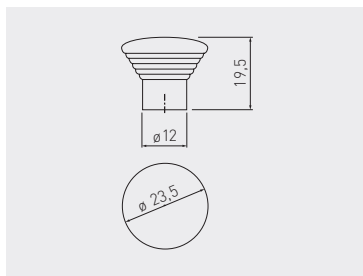

Gatka GZ-ZH
Knob GZ-ZH
Ручка GZ-ZH

	 C mm		
		chrom chrome хром	stal szcztokowana brushed steel шлифованная сталь
gatka knob ручка		GZ-ZH-011-01A	GZ-ZH-011-06A
			ZnAl

Uchwyt UZ-19
Handle UZ-19
Ручка UZ-19

	 C mm	 L mm		
			satyna satin сатин	stal szcztokowana brushed steel шлифованная сталь
32	40	UZ-19-032-01	UZ-19-032-02	UZ-19-032-06
				ZnAl